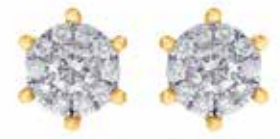

- 2 14 Krt Geelgoud
10-0.07 Baguette /
52-0.11 H SI 8-Kant

- 3 14 Krt Witgoud
2-0.54 Cushionshape /
28-0.14 Crt H SI

- 4 14 Krt Witgoud
18-0.12 Crt H SI

- 5 14 Krt Witgoud
22-0.11 Crt H SI

- 6 14 Krt Geelgoud
22-0.26 Crt H SI